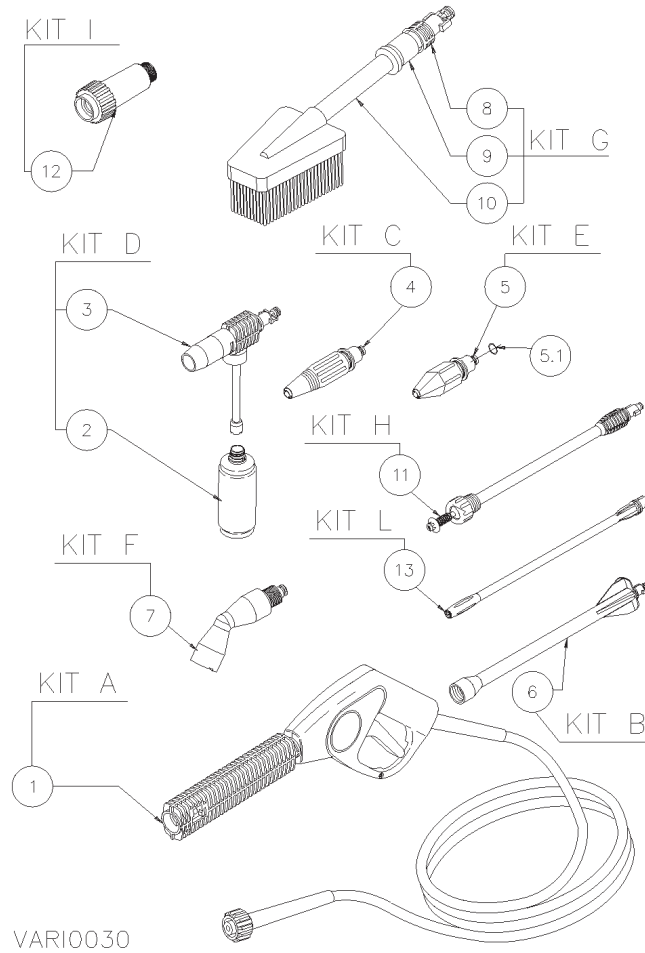

Ref.	K	Part N.	Customer Part N.	Description	Qty	Validity:		Price
						From	To	
0001	E	IPPR91385		PISTOLA SW TE 5 MT V0+1P TRS 110	1,00			--
0004	E	LCTE81729		TESTINA T10 MULTIREG 1,05 TR206	1,00			--
0006	E	LCPR81279		PROLUNGA X TESTINE TR206	1,00			--