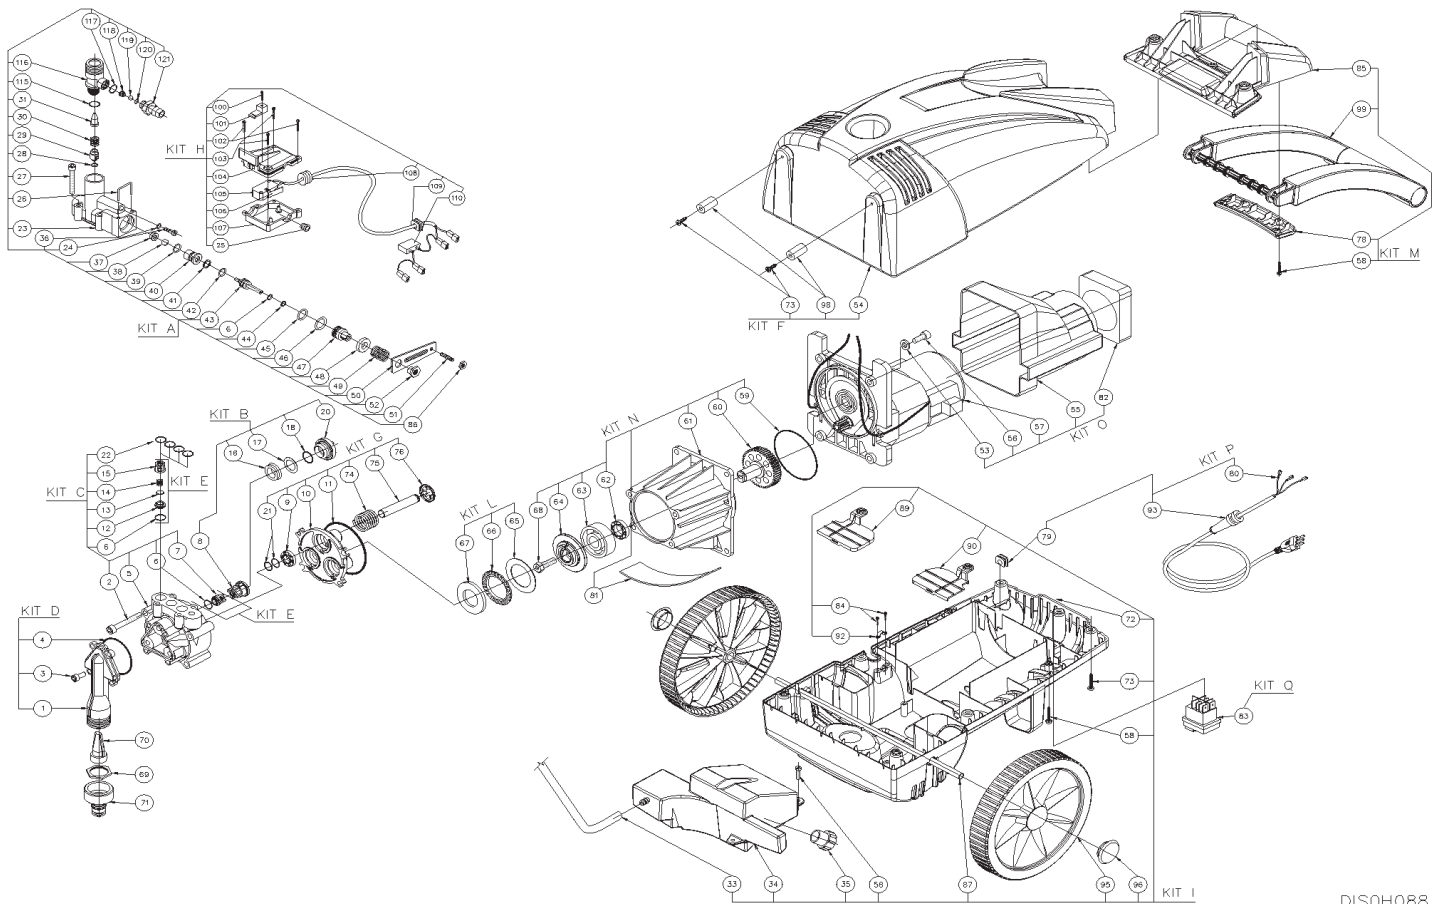

## **Spare Parts List**

**PORTOTECNICA S.A.**

**Ref: IDAF90688**

**Model: IDROP IPC1000 PL DS1506 M 230/50 3-01IPC**

DIS0H088

Ref.	K	Part N.	Customer Part N.	Description	Qty	Validity:		Price
						From	To	
0001	E	MPVR60582		RACCORDO ASPIR.H100	1,00			--
0002	E	VTVT63031		VITE TCEI M6X55 FIL.25MM ZN	4,00			--
0003	E	VTVT67358		VITE TCEI M5X20 AUTOM. TRIL.ZN	4,00			--
0004	E	GUGO63480		O-RING 46,6X41,1X2,9X1,8	1,00			--
0005	E	MFVR57484		TESTATA POMPA H100	1,00			--
0006	E	GUGO63403		O-RING D. 8.73 X 1.78 NBR 70SH	6,00			--
0007	E	VVAM64097		VALVOLINA A/M H100	6,00			--
0008	E	MPVR90742		DISTANZIALE VALVOLA ASP. H100 NEW	3,00			--
0009	E	PVVR63546		ANELLO TENUTA OIL 18X10 5/7	3,00			--
0010	E	MFVR81385		CARTER POMPA H100	1,00			--
0011	E	GUGO01038		O-RING D. 63.17 X 2.62 NBR 70SH	1,00			--
0012	E	MPVR60597		SEDE VALVOLA A/M H100	6,00			--
0013	E	MPVR60512		OTTURATORE A/M H100	6,00			--
0014	E	MLML59292		MOLLA A/M H100	6,00			--
0015	E	MPVR60428		GABBIA VALVOLA A/M H100	6,00			--
0016	E	PVVR90767		ANELLO TENUTA D. 10 X16 X4 -NBR90	3,00			--
0017	E	GUVR90552		ANELLO ANTIES. D.16 X10 X1,3 PTFE	3,00			--
0018	E	GUGO24913		O-RING D. 17.17 X 1.78 NBR 90SH	3,00			--
0020	E	MPVR90551		BOCCOLA PL D.10 TEN. LABBRO	3,00			--
0021	E	GUGO13384		O-RING 9 X 1.5 -NBR -70SH	6,00			--
0022	E	GUGO41446		O-RING D. 12 X 2 NBR 70SH	4,00			--
0023	E	MFVR90150		COLLETTORE H100 NEW V02 +A/D +VITE F	1,00			--
0024	E	RCDS83749		VITE CHIUSURA BY PASS M6	1,00			--
0025	E	MPVR41620		SOFFIETTO S.T-STOP FP	1,00			--
0026	E	LAFN82147		SPINA ARR.CART BY-PASS BUR S2	1,00			--
0027	E	VTVT63025		VITE TCEI M 5X30 UNI 5931 12.9	4,00			--
0028	E	GUGO40181		O-RING D. 5 X 2 NBR 90SH	1,00			--
0029	E	VVSF40182		VALVOLA H90 PLS	1,00			--
0030	E	MLML59254		MOLLA D. 9.2 X10X0.8 AISI 302	1,00			--
0031	E	UGEI40178		UGELLO D. 1.8 HOBBY	1,00			--
0033	E	TBBP62472		TUBO IN PVC D. 6X 9	0,39	10/2003		--
0034	E	MPVR90268		TANICA DETER. H1000	1,00			--
0035	E	MPVR60060		TAPPO SERBATOIO DET.AQUA800	1,00			--
0036	E	GUGO01062		O-RING D. 3.69 X 1.78 NBR 70SH	1,00			--
0037	E	PVVR40167		PIATTELLO B12	1,00			--
0038	E	SFVR53318		SFERA D. 7 AISI 420	1,00			--
0039	E	GUGO03496		O-RING D. 9.25 X 1.78 NBR 70SH	1,00			--
0040	E	PVVR81275		SEDE VALVOLA D. 5.6 B.POL.	1,00			--
0041	E	GUVR63565		ANELLO ANTIES. D. 8X5,2X1 OR 2018	1,00			--