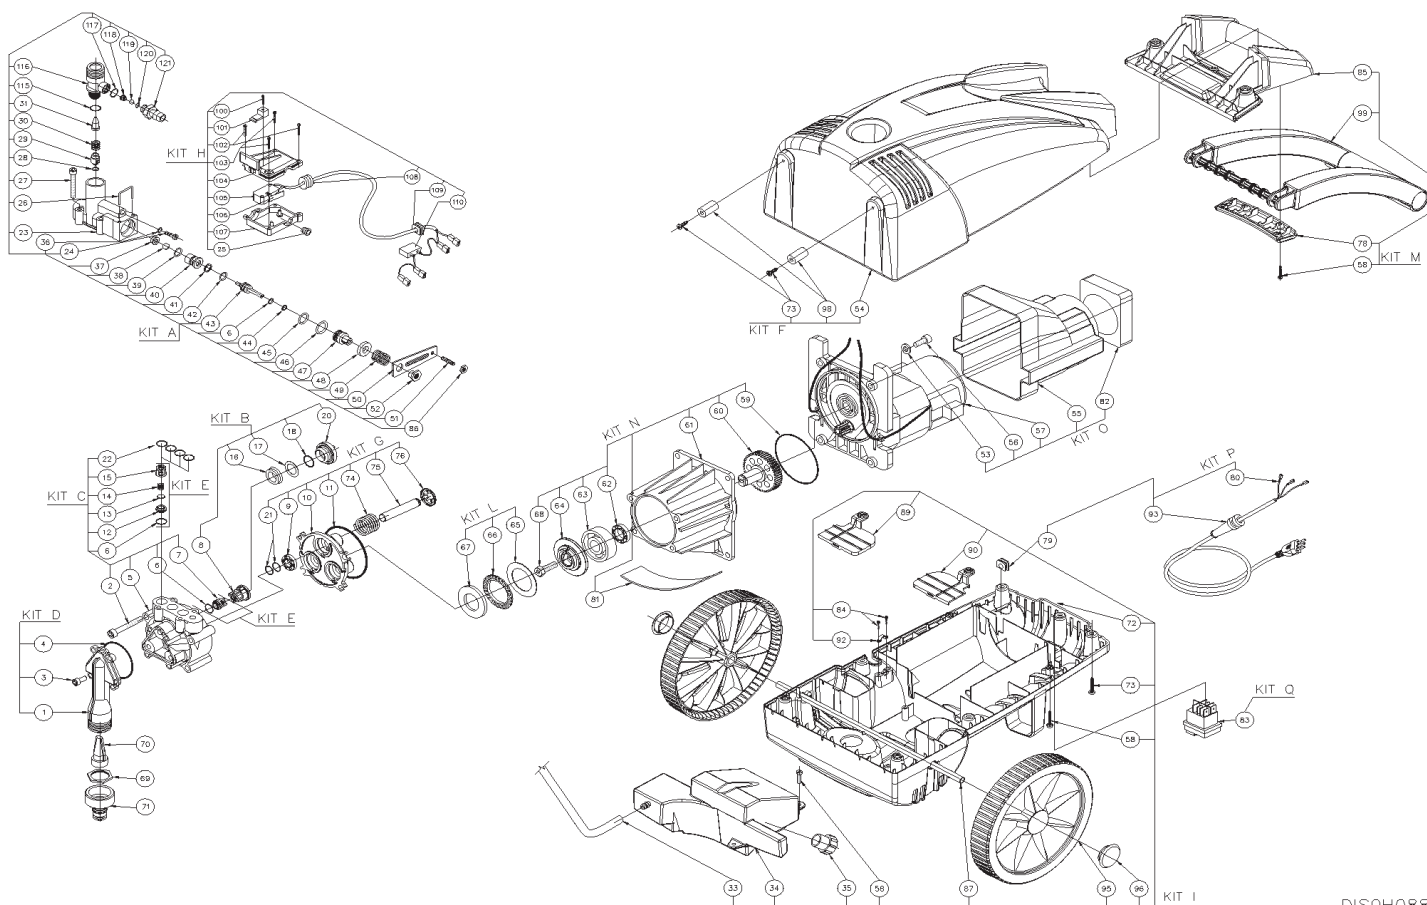

## **Spare Parts List**

**PORTOTECNICA S.A.**

**Ref: IDAF90688**

**Model: IDROP IPC1000 PL DS1506 M 230/50 3-01IPC**

DIS0H088

Ref.	K	Part N.	Customer Part N.	Description	Qty	Validity:		Price
						From	To	
0001	E	MPVR60582		RACCORDO ASPIR.H100	1,00			--
0002	E	VTVT63031		VITE TCEI M6X55 FIL.25MM ZN	4,00			--
0003	E	VTVT67358		VITE TCEI M5X20 AUTOM. TRIL.ZN	4,00			--
0004	E	GUGO63480		O-RING 46,6X41,1X2,9X1,8	1,00			--
0005	E	MFVR57484		TESTATA POMPA H100	1,00			--
0006	E	GUGO63403		O-RING D. 8.73 X 1.78 NBR 70SH	6,00			--
0007	E	VVAM64097		VALVOLINA A/M H100	6,00			--
0008	E	MPVR90742		DISTANZIALE VALVOLA ASP. H100 NEW	3,00			--
0009	E	PVVR63546		ANELLO TENUTA OIL 18X10 5/7	3,00			--
0010	E	MFVR81385		CARTER POMPA H100	1,00			--
0011	E	GUGO01038		O-RING D. 63.17 X 2.62 NBR 70SH	1,00			--
0012	E	MPVR60597		SEDE VALVOLA A/M H100	6,00			--
0013	E	MPVR60512		OTTURATORE A/M H100	6,00			--
0014	E	MLML59292		MOLLA A/M H100	6,00			--
0015	E	MPVR60428		GABBIA VALVOLA A/M H100	6,00			--
0016	E	PVVR90767		ANELLO TENUTA D. 10 X16 X4 -NBR90	3,00			--
0017	E	GUVR90552		ANELLO ANTIES. D.16 X10 X1,3 PTFE	3,00			--
0018	E	GUGO24913		O-RING D. 17.17 X 1.78 NBR 90SH	3,00			--
0020	E	MPVR90551		BOCCOLA PL D.10 TEN. LABBRO	3,00			--
0021	E	GUGO13384		O-RING 9 X 1.5 -NBR -70SH	6,00			--
0022	E	GUGO41446		O-RING D. 12 X 2 NBR 70SH	4,00			--
0023	E	MFVR90150		COLLETTORE H100 NEW V02 +A/D +VITE F	1,00			--
0024	E	RCDS83749		VITE CHIUSURA BY PASS M6	1,00			--
0025	E	MPVR41620		SOFFIETTO S.T-STOP FP	1,00			--
0026	E	LAFN82147		SPINA ARR.CART BY-PASS BUR S2	1,00			--
0027	E	VTVT63025		VITE TCEI M 5X30 UNI 5931 12.9	4,00			--
0028	E	GUGO40181		O-RING D. 5 X 2 NBR 90SH	1,00			--
0029	E	VVSF40182		VALVOLA H90 PLS	1,00			--
0030	E	MLML59254		MOLLA D. 9.2 X10X0.8 AISI 302	1,00			--
0031	E	UGEI40178		UGELLO D. 1.8 HOBBY	1,00			--
0033	E	TBBP62472		TUBO IN PVC D. 6X 9	0,39	10/2003		--
0034	E	MPVR90268		TANICA DETER. H1000	1,00			--
0035	E	MPVR60060		TAPPO SERBATOIO DET.AQUA800	1,00			--
0036	E	GUGO01062		O-RING D. 3.69 X 1.78 NBR 70SH	1,00			--
0037	E	PVVR40167		PIATTELLO B12	1,00			--
0038	E	SFVR53318		SFERA D. 7 AISI 420	1,00			--
0039	E	GUGO03496		O-RING D. 9.25 X 1.78 NBR 70SH	1,00			--
0040	E	PVVR81275		SEDE VALVOLA D. 5.6 B.POL.	1,00			--
0041	E	GUVR63565		ANELLO ANTIES. D. 8X5,2X1 OR 2018	1,00			--