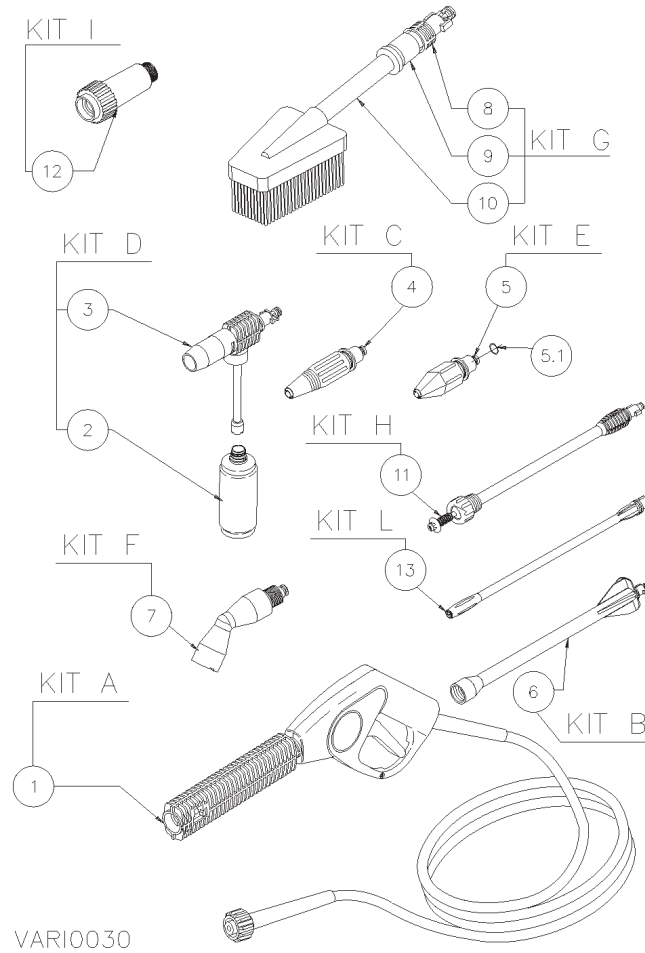

VARI0030

Ref. Part N.	Cust. Part N.	Description	Reference	Price
K A	KTRI83603	PISTOLA KIT 695 SW TE 5M+1P (1PZ)	0001	--
K B	KTRI83571	PROLUNGA KIT 675 PIST. SW (10PZ)	0006	--
K C	KTRI91846	TESTINA KIT F31-013 MRG 1,05 (10)	0004	--